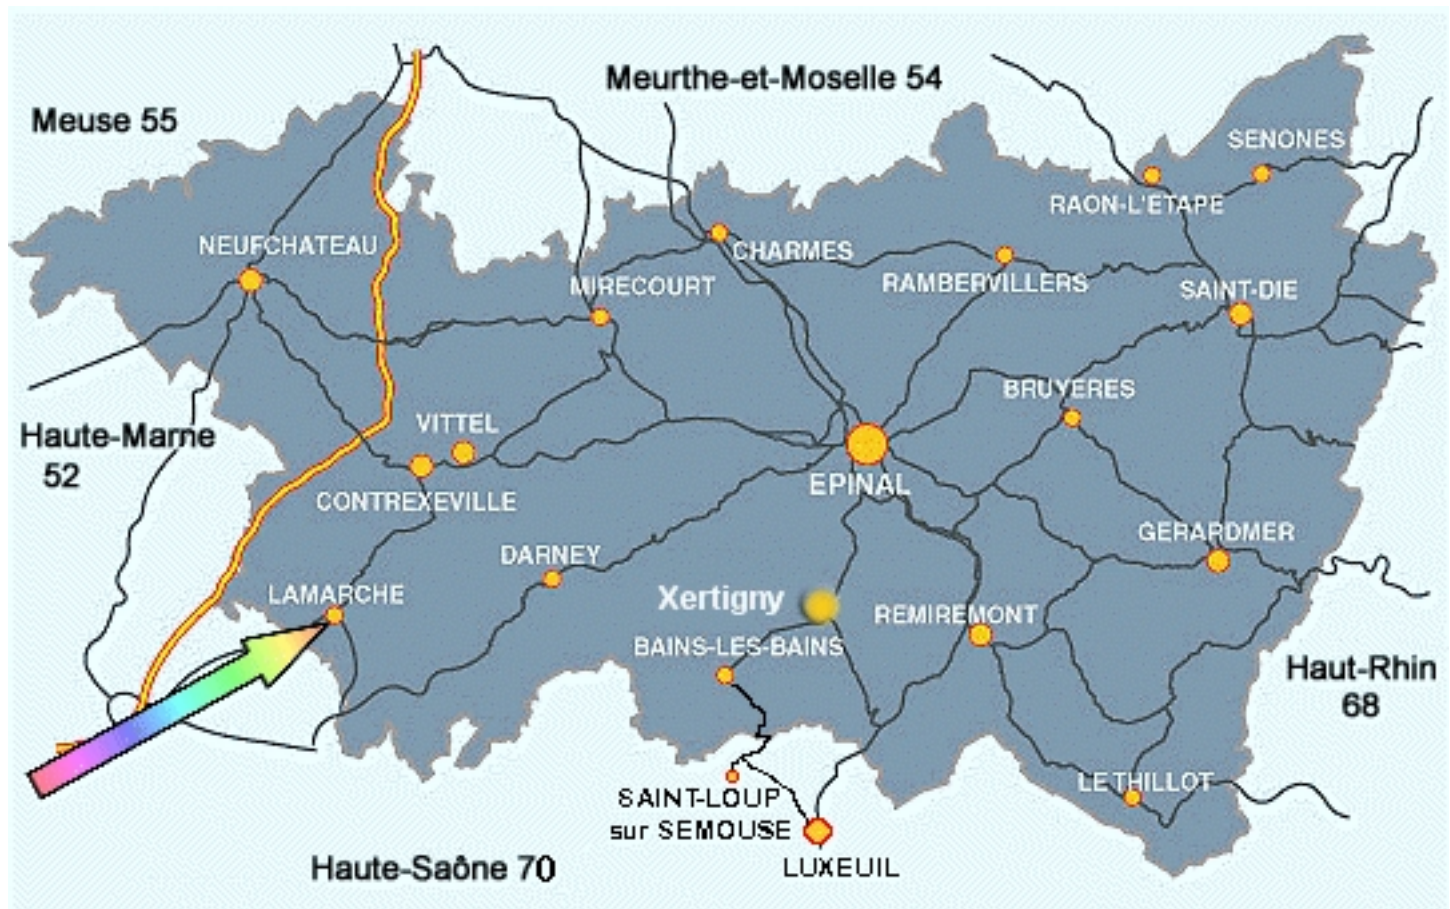

Où se trouve notre commune :

A:

- 327 Km de Paris
- 317 Kms de Lyon
- 246 Kms de Strasbourg
- 158 Kms de Troyes
- 127 Kms de Dijon
- 103 Kms de Nancy
- 62 Kms d'Epinal
- 57 Kms de Chaumont
- 37 Km de Neufchâteau
- 24 Km de Vittel
- 19 Km de Contrexéville
- 16 Km de Bourbonne Les Bains

Par l'itinéraire le plus rapide!

Voir la [carte et itinéraire](#)

Voir le plan de la ville :