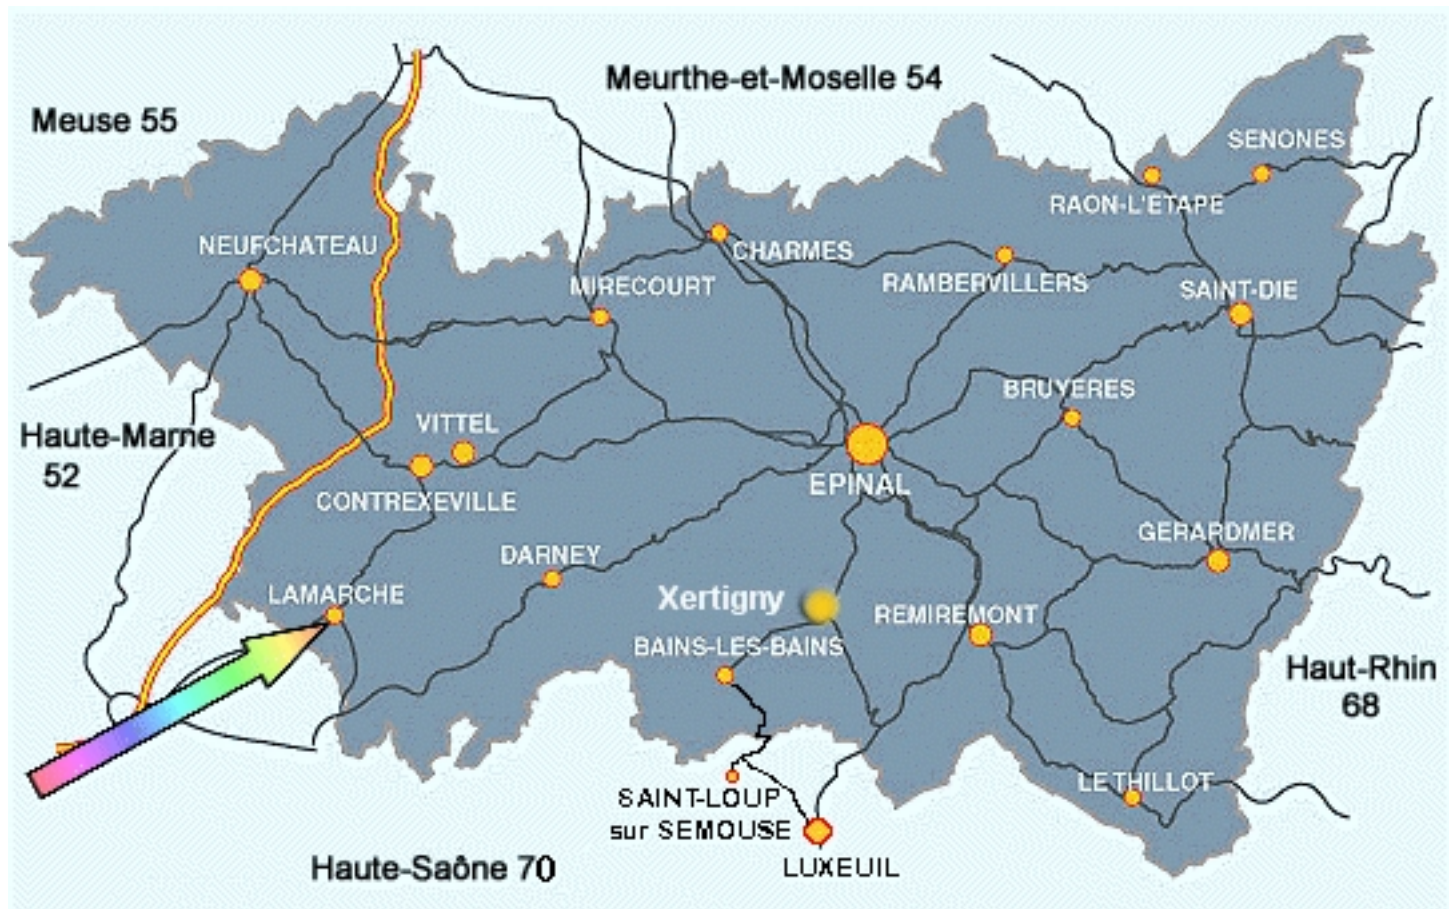

## Où se trouve notre commune :

A:

- 327 Km de Paris
- 317 Kms de Lyon
- 246 Kms de Strasbourg
- 158 Kms de Troyes
- 127 Kms de Dijon
- 103 Kms de Nancy
- 62 Kms d'Epinal
- 57 Kms de Chaumont
- 37 Km de Neufchâteau
- 24 Km de Vitte
- 19 Km de Contrexéville
- 16 Km de Bourbonne Les Bains

Par l'itinéraire le plus rapide!

Voir la [carte et itinéraire](#)

Voir le plan de la ville :